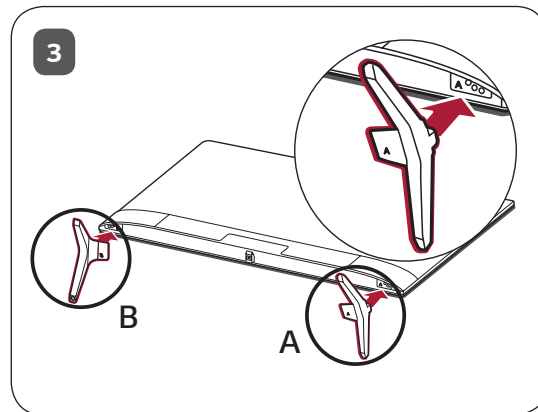

(2306-REV01)

	A	B	C	D	E	F	F - G
	(mm)					(kg)	
43UN640S0LD	967	622	216	564	57.1	8.9	8.8
Power requirement					AC 100-240 V- 50/60 Hz		