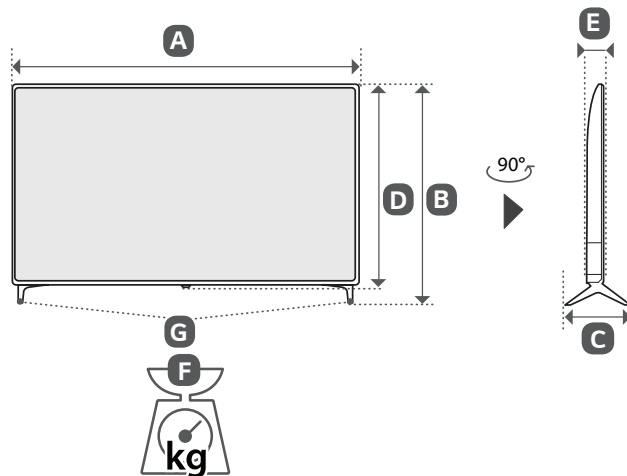

(2306-REV01)

	A	B	C	D	E	F	F - G
	(mm)					(kg)	
43UN640S0LD	967	622	216	564	57.1	8.9	8.8
Power requirement					AC 100-240 V- 50/60 Hz		